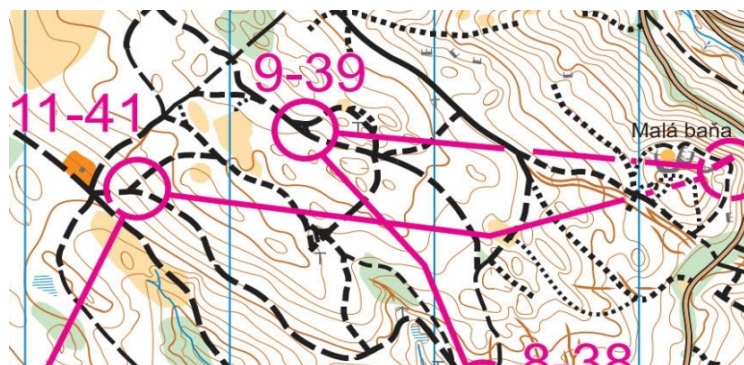

ŠK VAZKA BRATISLAVA pripraví pre záujemcov
o orientačnú cyklistiku

AREÁL STÁLYCH KONTROL PRE ORIENTAČNÚ CYKLISTIKU - ASK

KEDY: 20.6.-20.9.2021
KDE: Bratislavský lesopark
CENTRUM: Chata U Slivu
INFO: www.vba.sk
KONTAKT: eva.kralova@vba.sk

ktorý bude slúžiť na zoznámenie sa
s mapovaním pri jazde na bicykli a
na prípravu na naše preteky
MAKADO 2021
/Malé karpatské dobrodružstvo/
ktoré organizujeme 3.10.2021
s centrom v Limbachu.

ČO POTREBUJETE:

MAPY: k dispozícii v Chate U Slivu alebo si ich môžete
stiahnuť priamo z našej stránky

TRATE: majú rôznu obtiažnosť

DETSKÁ-KRÁTKA-DLHÁ-VOLNÝ VÝBER KONTROL

MERANIE: pomocou smartfónu zosnímate QR kód na
kontrole /potrebná aplikácia/