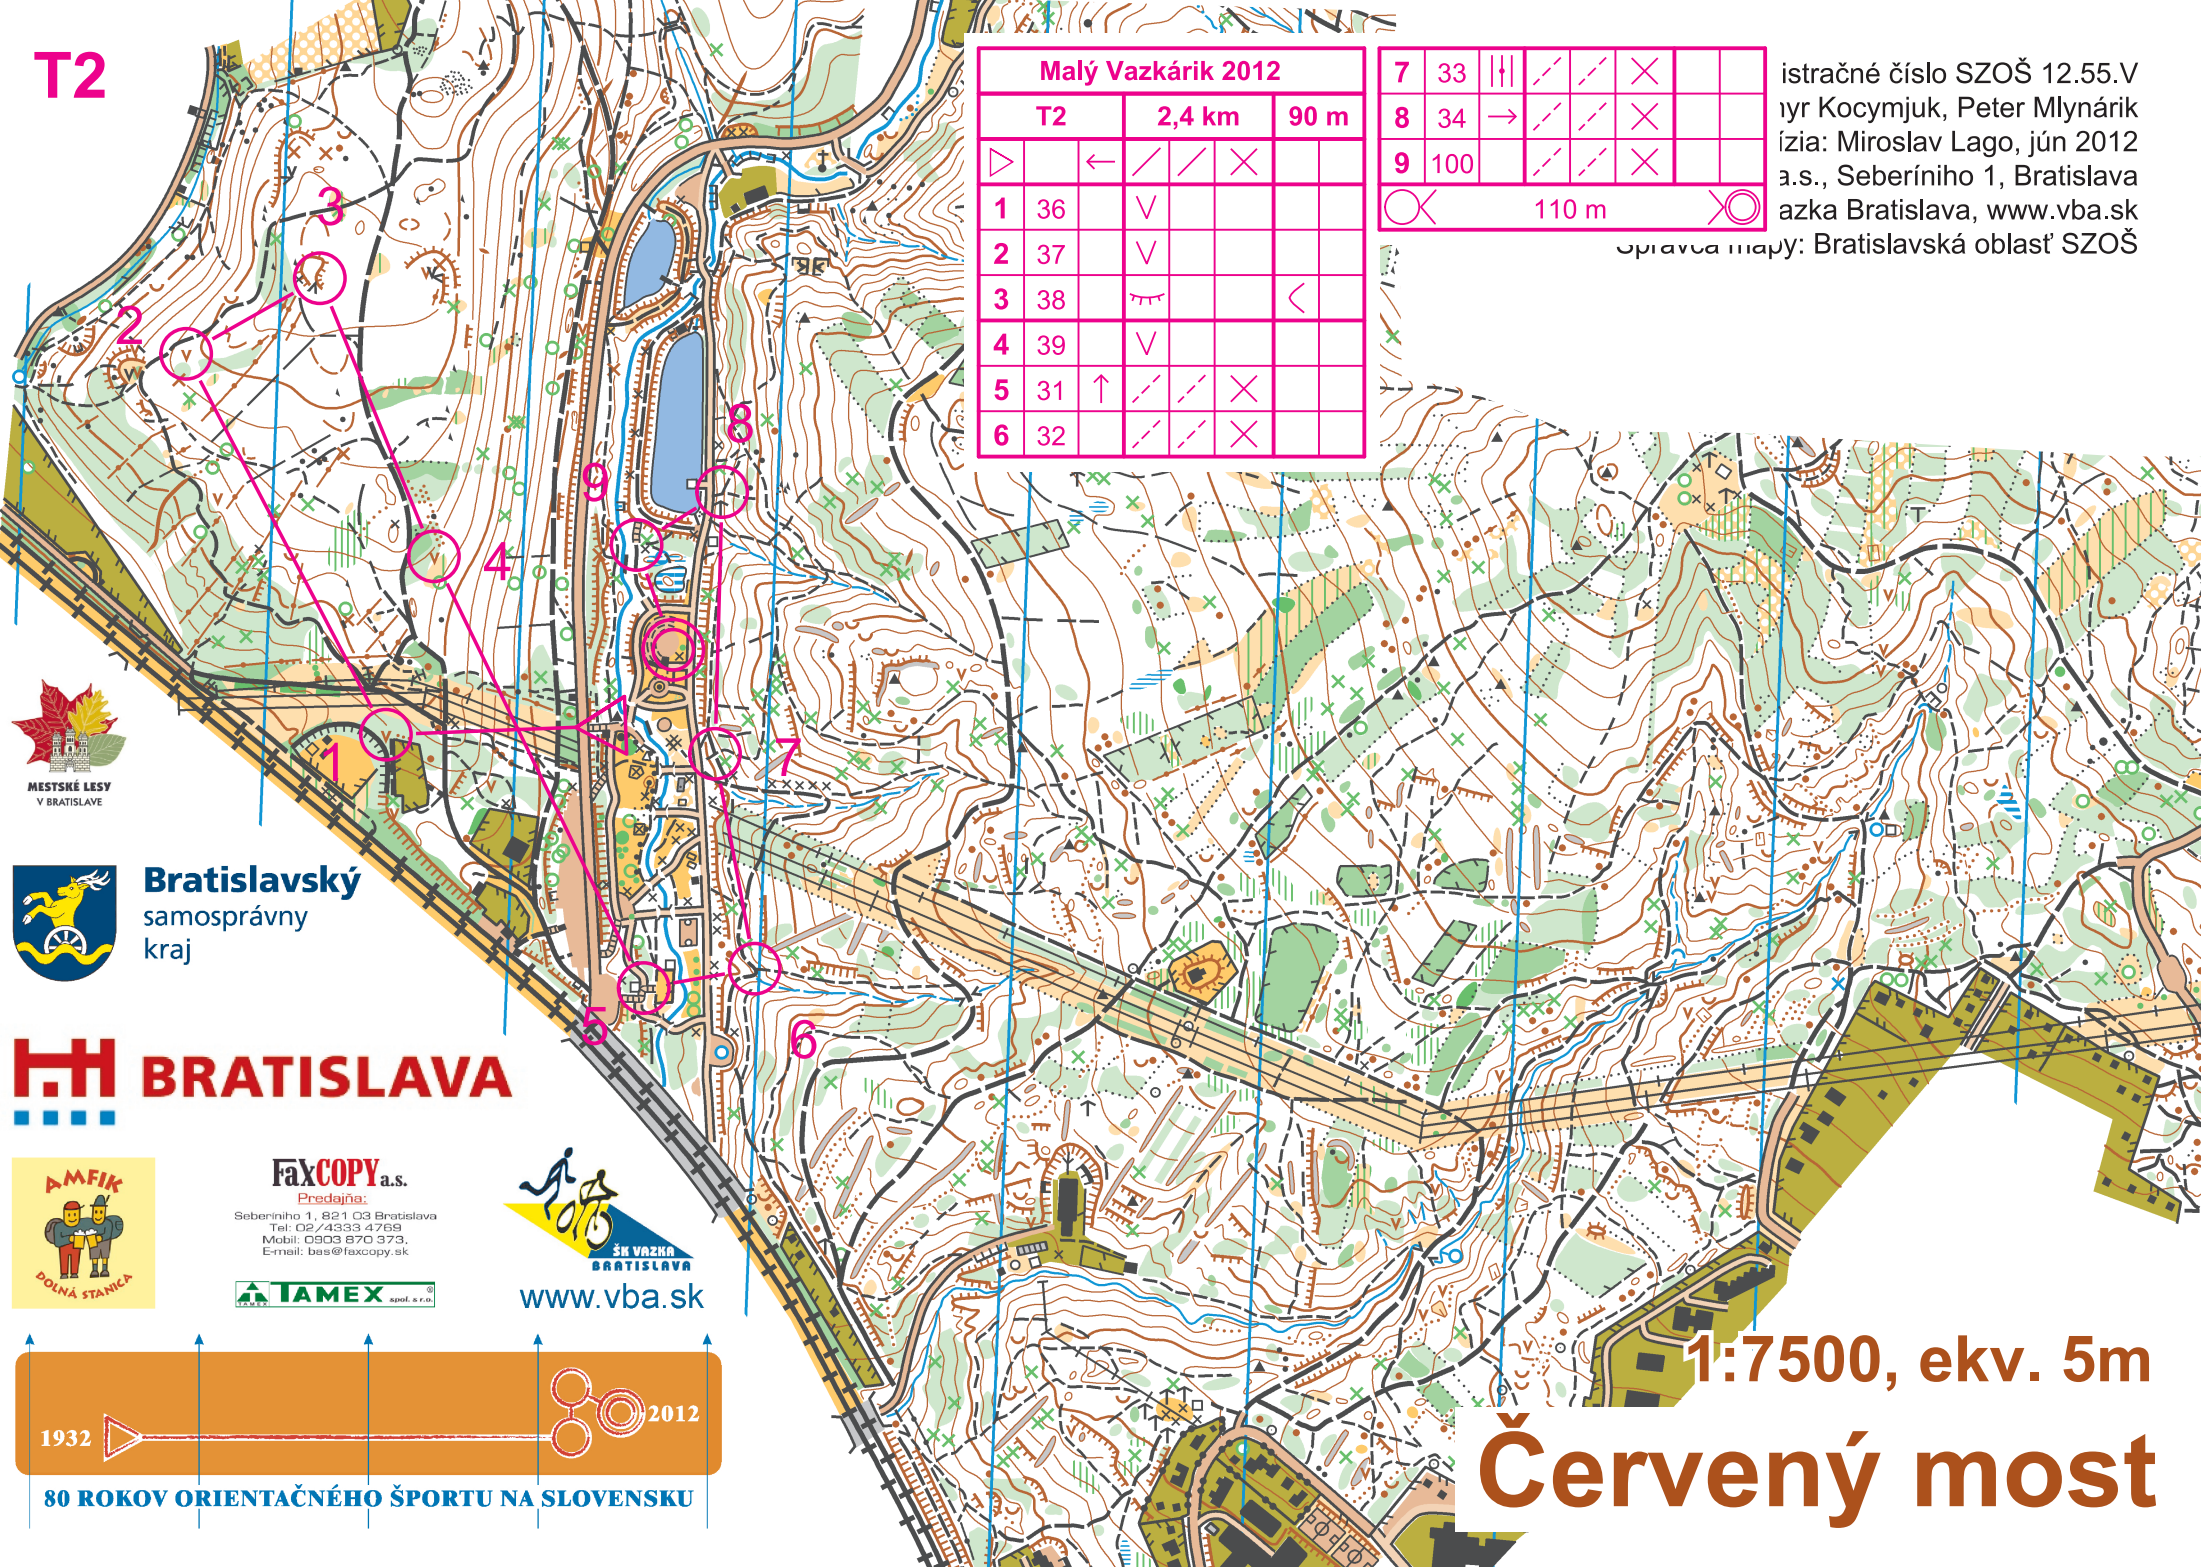

T2

Malý Vazkárík 2012				
T2	2,4 km	90 m		
▶	←	/ /	×	
1 36	√			
2 37	√			
3 38	⌒		<	
4 39	√			
5 31	↑	/ /	×	
6 32	/ /		×	

7 33		/ /	×		
8 34	→	/ /	×		
9 100		/ /	×		
		110 m			

Číslo SZOŠ 12.55.V
 autor: Miroslav Lago, Peter Mlynárik
 jún 2012
 a.s., Seberínho 1, Bratislava
 www.vba.sk

Upravená mapa: Bratislavská oblasť SZOŠ

Bratislavský
samosprávny kraj

FaxCOPY a.s.
Predajňa:
Seberínho 1, 821 03 Bratislava
Tel: 02/4333 4769
Mobil: 0903 870 373,
E-mail: bas@faxcopy.sk

www.vba.sk

1:7500, ekv. 5m

Červený most